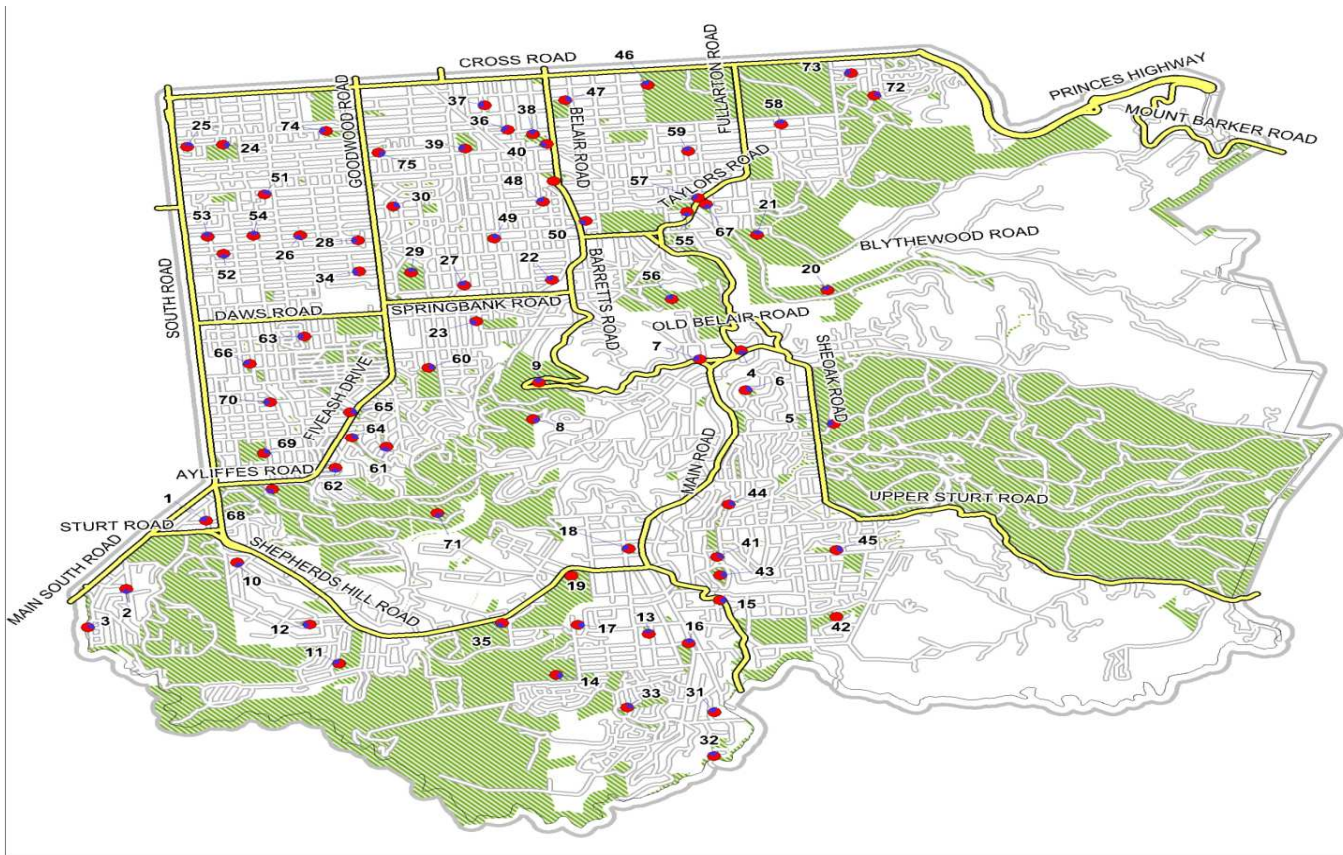

Parks, Gardens, Reserves and Playgrounds

Bedford Park		28	Light Pce Res	54	Rozelle Res Jose St
1	Burbank Res Edison Rd	29	Mortlock Pk West Parkway	Mitcham	
2	Francis St Res Franklin Ave	30	Portland Pce Res	55	Mitcham Res Old Belair Rd
3	Riverside Dve Res	Coromandel Valley		56	Randell Pk Braemar Rd
Belair		31	Jackson Res Rustic Ave	57	Sutton Gdn Albert St
4	Belair Community Hall	32	Shepherds Crk Res	Netherby	
5	Belair National Pk Upper Sturt Rd	Craigburn Farm		58	Netherby Res
6	Monalta Dve Playgnd	33	Woodlake Dve Res	59	Waverley St Res
7	Nunyara Res Sheoak Rd	Daw Park		Panorama	
8	Sleeps Hill Quarries Res Lynton	34	Crozier Ave Res	60	CC Hood Res Panorama Dve
9	Windy Point Res Belair Rd	Eden Hills		61	Piazza Res Toohey Cres
Bellevue Heights		35	Karinya Res Shepherds Hill Rd	62	Thiselton Cres Res
10	Donnybrook Rd Res	Hawthorn		Pasadena	
11	Manson Oval Sargent Pde	36	Delwood Res George St	63	Naomi Tce Res
12	Whicker Res Heathfield Rd	37	Godden St Res	64	Pasadena Res Tumby Boulevard
Blackwood		38	Hawthorn Sensory Gdn Belair Rd	65	Sierra Nevada Res Cash Grv
13	Bailey Res	39	Price Memorial Oval Hawthorn Cres	St Marys	
14	Blackwood Hill Oval/Res Trevor Tce	40	Soldiers Memorial Gdn Angas Rd	66	Donald St Res
15	Gamble Cottage Gdn Main Rd	Hawthorndene		67	Norman St Res
16	Hewett Sport Gnd Coromandel Pde	41	Apex Pk Watahuna Ave	68	Shepherds Hill Res Ayliffes Rd
17	Ossie Goldsworthy Res Trevor Tce	42	Archibald Pk Renfrew Dve	69	St Marys Pk Laura Ave
18	Waite St Res Young St	43	Hawthorndene Oval Watahuna Ave	70	Thurles St Res
19	Wittunga Botanic Gdn Shepherds	44	Sherwood Ave Res	71	Watiparinga res Ellis Ave
Brownhill Creek		45	Suffolk Rd Res	Urrbrae	
20	Brownhill Crk Rd Res	Kingswood		72	Birksgate Drv Res
21	McElligotts Quarry Res Carrick Hill	46	Balham Ave Res & Playgnd	73	Meadowbank Rise Res
Clapham		47	Kingswood Oval Rugby Tce	Westbourne Park	
22	Haddington Res Price	Lower Mitcham		74	Avenue Rd Res
23	Strathcona Ave Res	48	Barrans Res Wattlebury Rd	75	Batchelor Res Angas Rd
Clarence Gardens		49	Denman Tce Res		
24	AA Bailey Rec Gnd Goodale Ave	50	Nellie's Gdn Belair Rd		
25	Goodale Ave Res	Melrose Park			
Colonel Light Gardens		51	Alexander Ross Res Mead St		
26	Hill View Res Rozelle Ave	52	Chellaston Res		
27	Kent Rd Res Sturt Ave	53	Kegworth Rd Res		